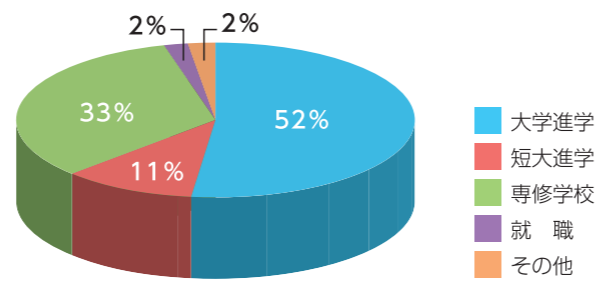

■ ガイダンスセンター

夢の実現をサポートします。

1年次からキャリアガイダンスを実施し、一人一人の志望や適性に合わせて適切なアドバイスを提供します。

■ 卒業後の進路状況

群馬大学(4)	芝浦工業大学(1)
新潟大学(1)	専修大学(2)
群馬県立女子大学(3)	東洋大学(7)
高崎経済大学(2)	日本大学(2)
三条市立大学(1)	法政大学(1)
前橋工科大学(1)	明治学院大学(1)
長野県立大学(1)	他

(令和3年3月卒業生実績)

小澤 優晴 (令和3年3月卒 新潟大学理学部)

進路実現にむけて効率よく勉強するために、私は自分に合った勉強法を考えました。予習復習が得意なので授業で内容を完璧にし、テスト勉強が苦手なので普段から課題でしっかり覚えるようにしていました。家で勉強すると集中できなかったため、放課後は18:30まで自習室に残ったり、放課後の補講に出席するなどして勉強のしやすい環境を作っていました。苦手・不得意なことがあっても無理せずカバーできる方法を探すと、楽しくて辛い、充実した勉強が心がけられます。

牧 圭翔 (令和3年3月卒 高崎経済大学地域政策学部)

私は3年間、部活動、勉強どちらにも全力で取り組み文武両道を心掛けていました。2年生の1学期終わり頃には自分自身の将来の夢や職業などを固め、それにあった進学先を探し始めました。3年生になると受験生として勉強習慣をつけることを意識し、最後の方では1日に10時間以上勉強していました。当時は正直つらいと思っていましたが今では受験期の努力が自信になっています。中学生のみなさん、高校ではより一層個人の力が試されます。自分を信じて前向きに頑張ってください。